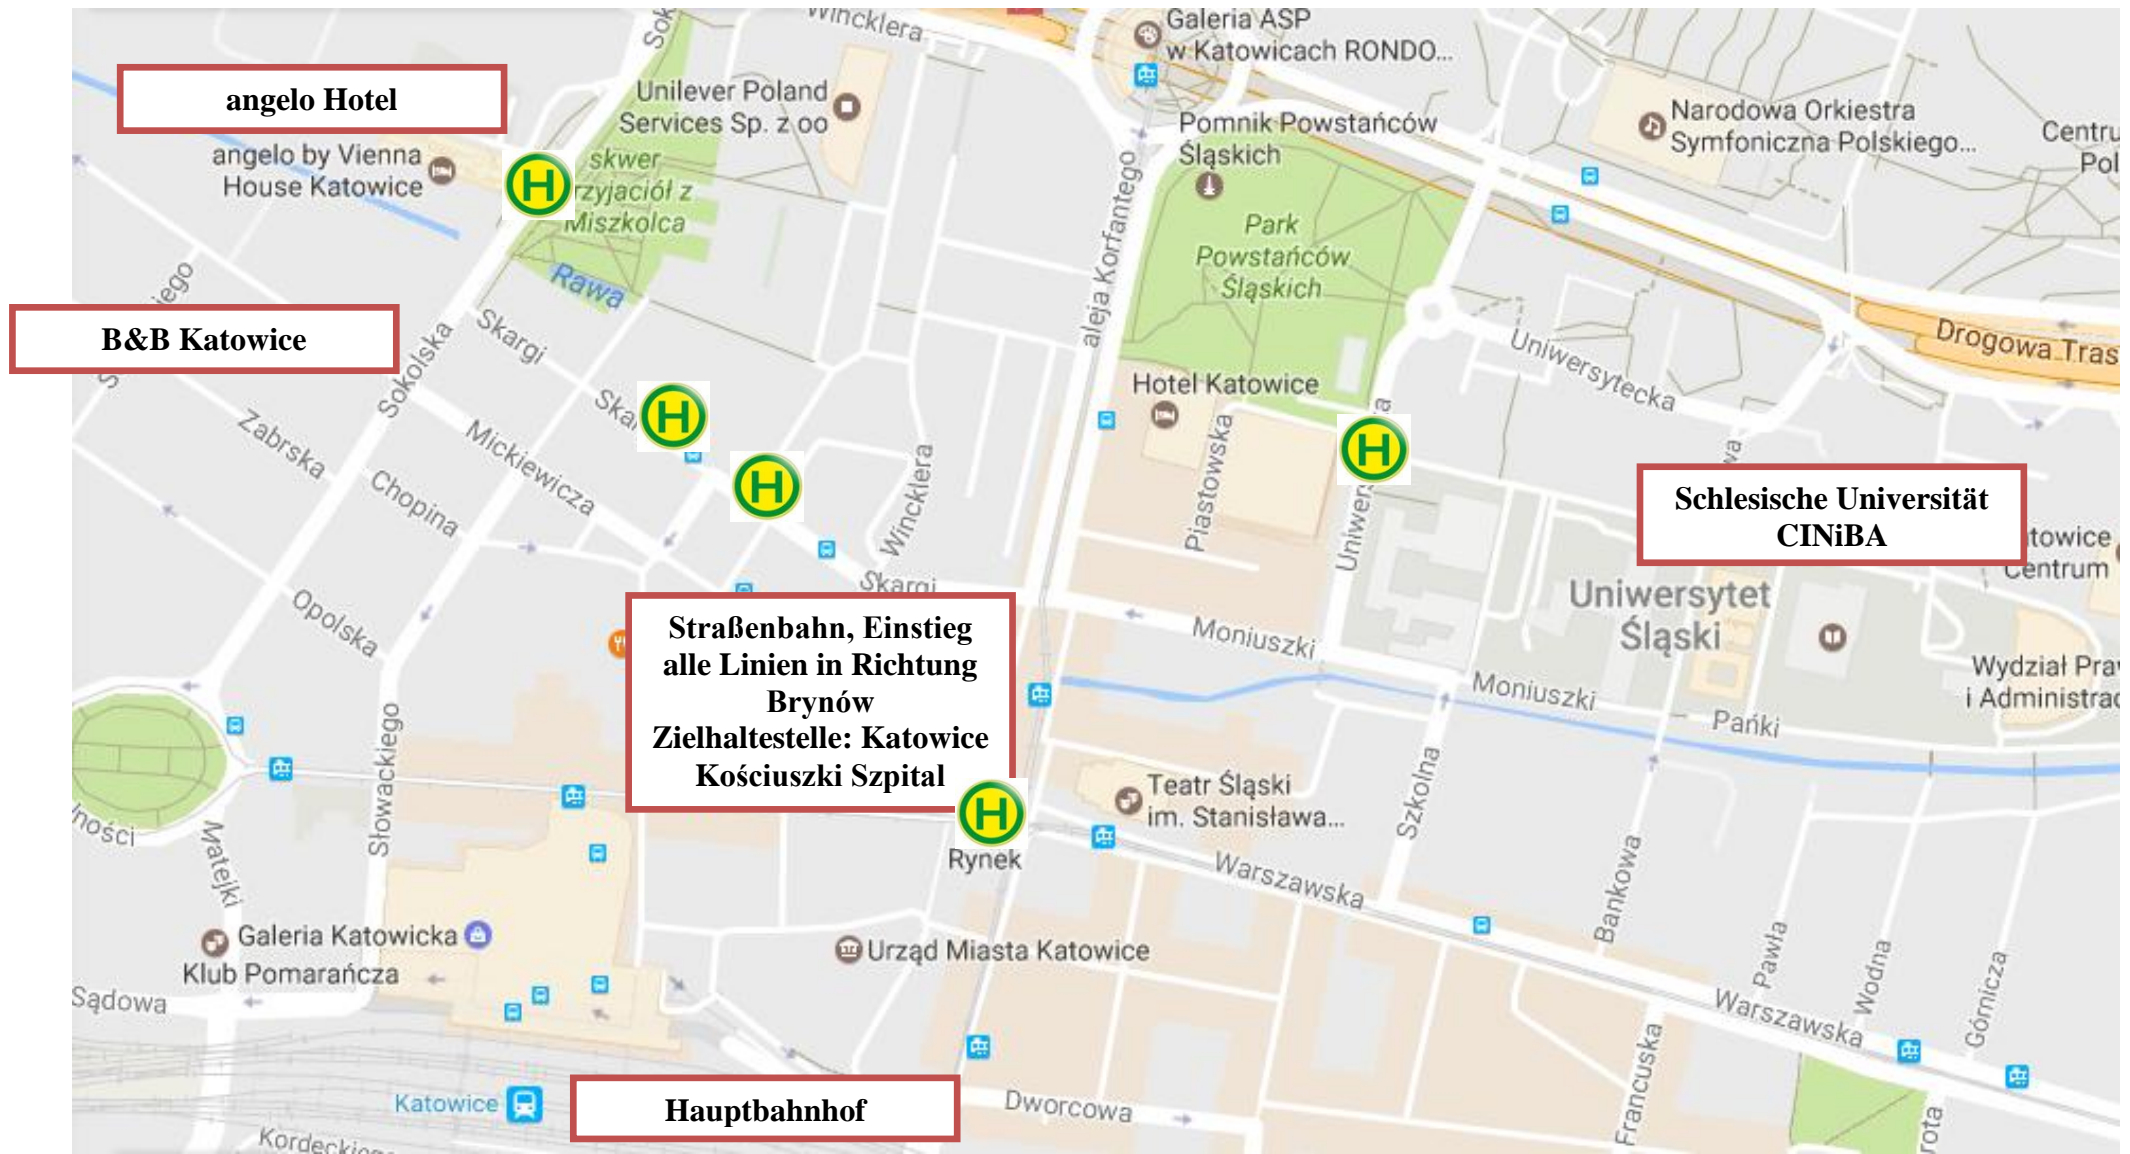

## SOSNOWIEC

Landkarten von Google Inc., bearbeitet von Alan Rymarczyk, Instytut Filologii Germańskiej Uniwersytetu Śląskiego

## KATOWICE, Innenstadt

Landkarten von Google Inc., bearbeitet von Alan Rymarczyk, Instytut Filologii Germańskiej Uniwersytetu Śląskiego