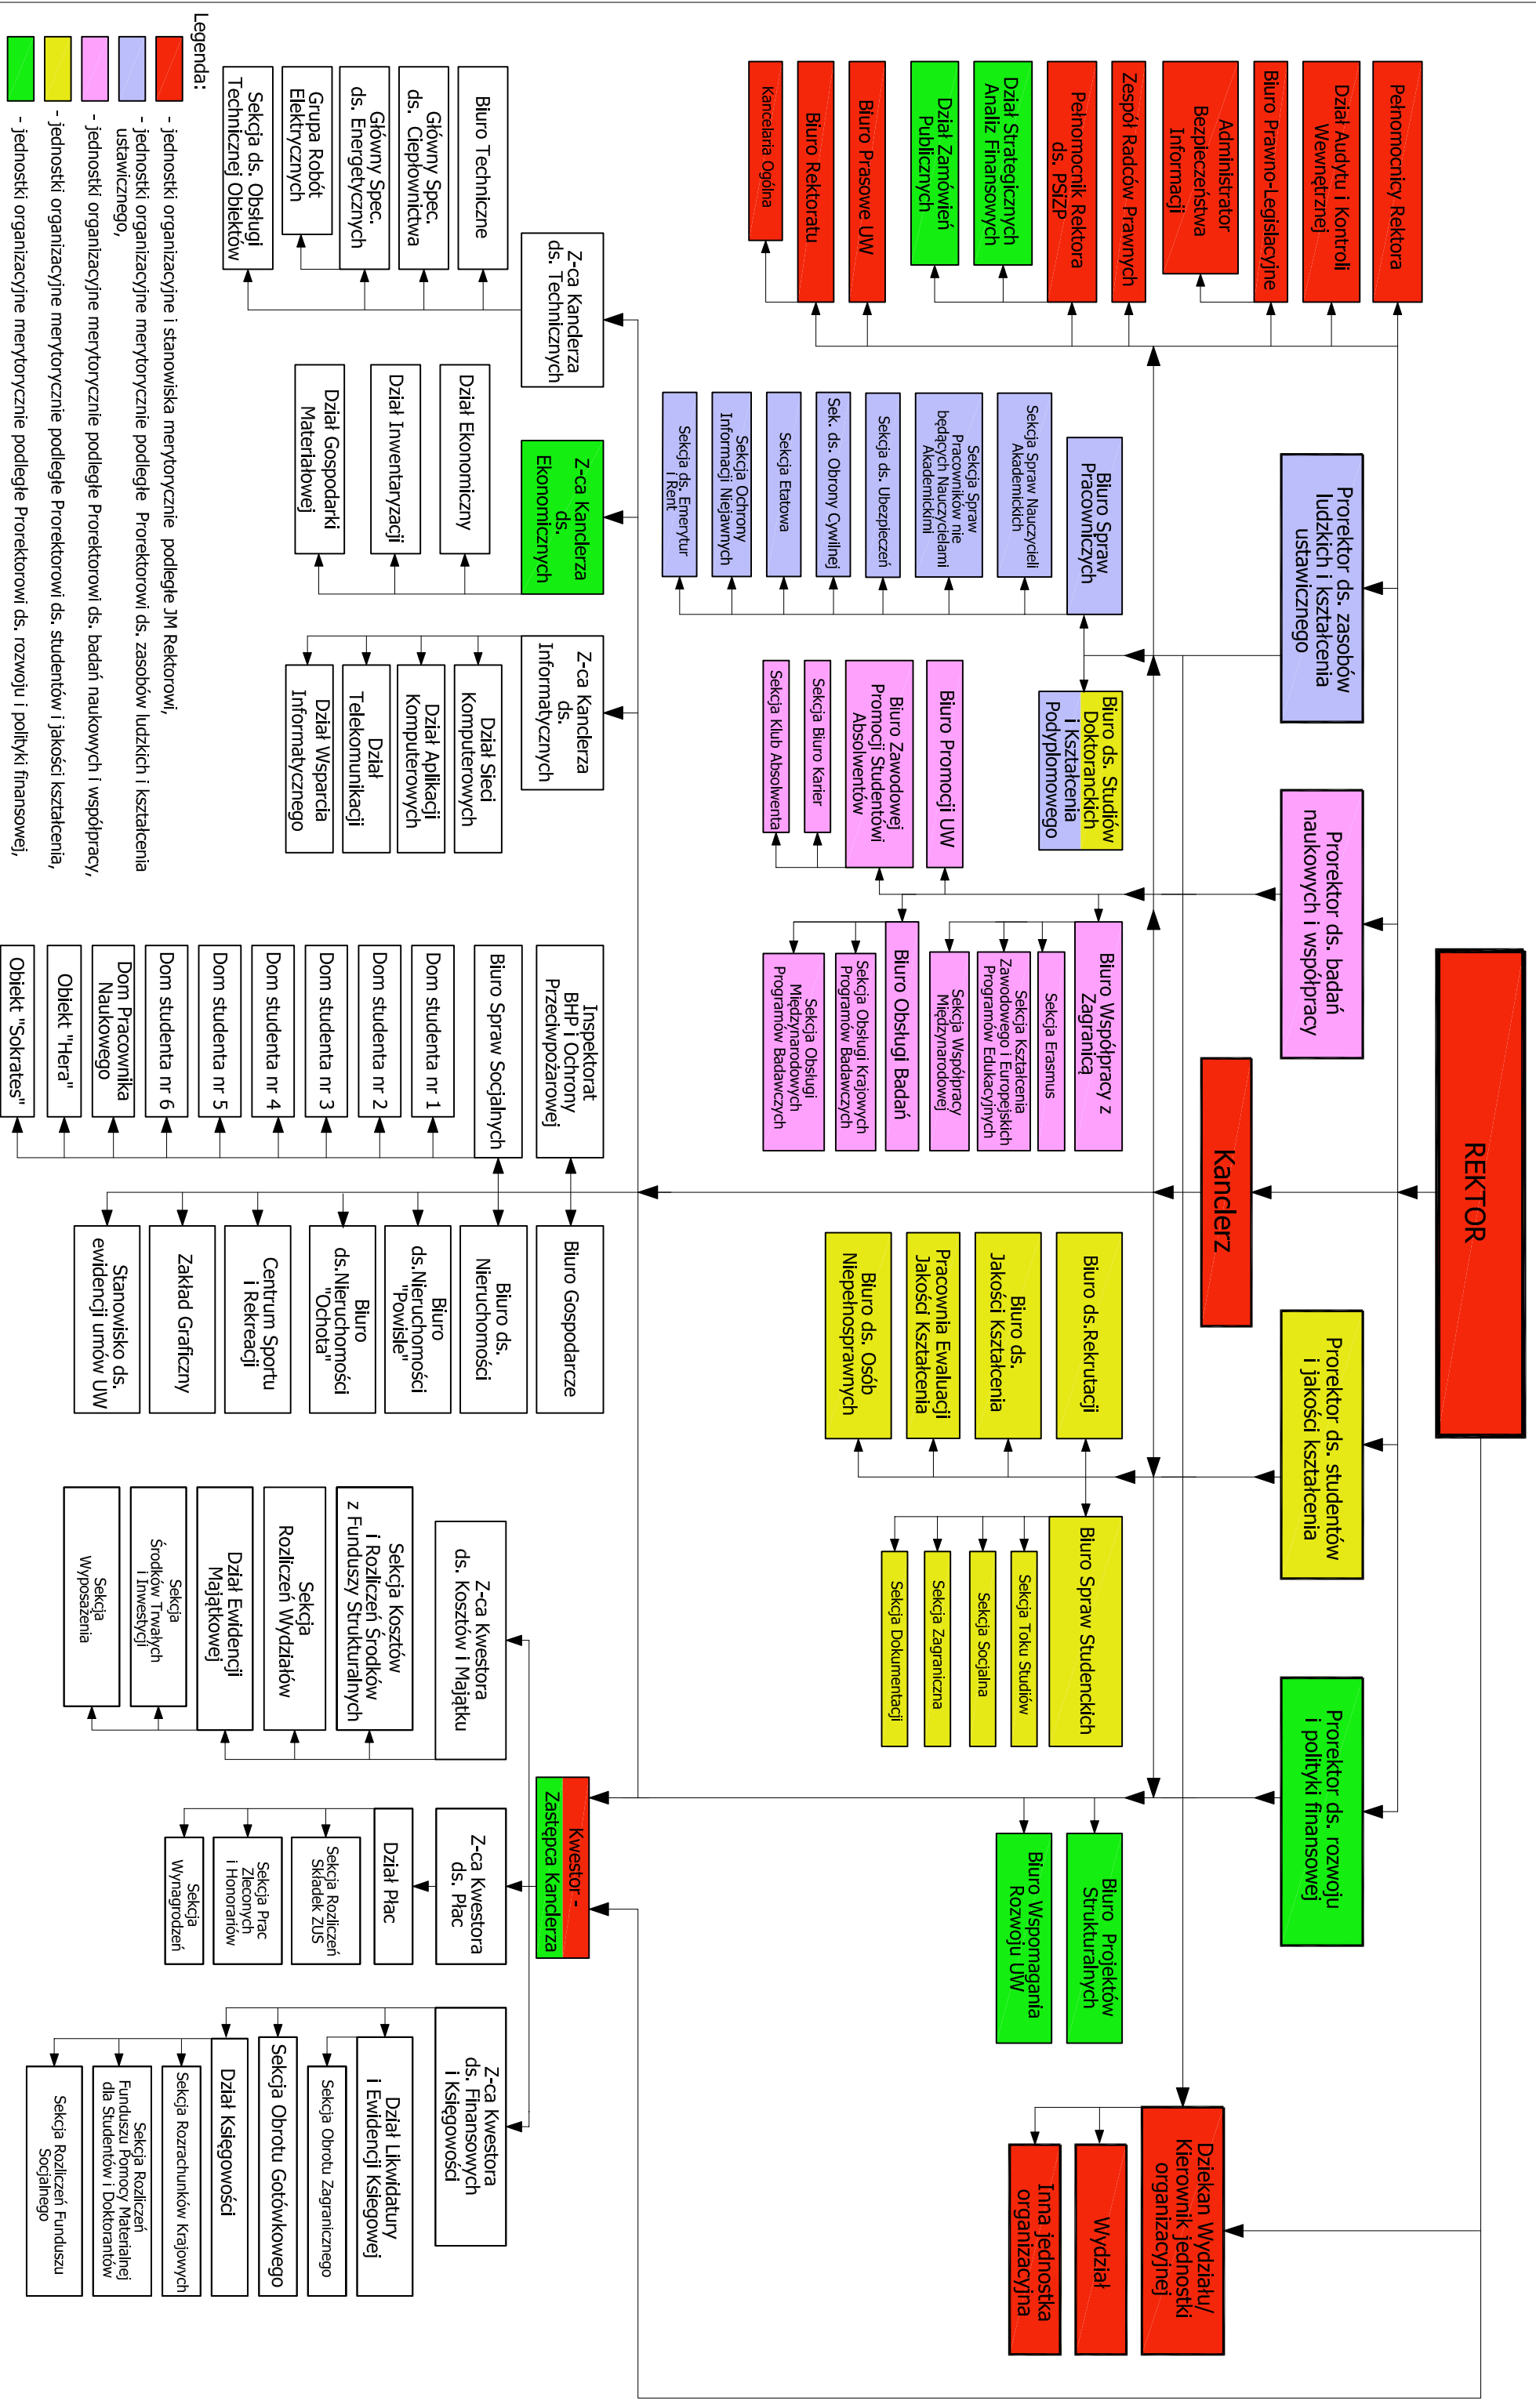

# Schemat struktury organizacyjnej administracji centralnej Uniwersytetu Warszawskiego

Załącznik do zarządzenia nr 74 Rektora UW z dnia 28.11.2012 r. w sprawie określenia schematu struktury organizacyjnej administracji centralnej Uniwersytetu Warszawskiego

## Legenda:

- - jednostki organizacyjne i stanowiska merytorycznie podległe JM Rektorowi,
- - jednostki organizacyjne merytorycznie podległe Prorektorowi ds. zasobów ludzkich i kształcenia ustawicznego,
- - jednostki organizacyjne merytorycznie podległe Prorektorowi ds. badań naukowych i współpracy,
- - jednostki organizacyjne merytorycznie podległe Prorektorowi ds. studentów i jakości kształcenia,
- - jednostki organizacyjne merytorycznie podległe Prorektorowi ds. rozwoju i polityki finansowej,